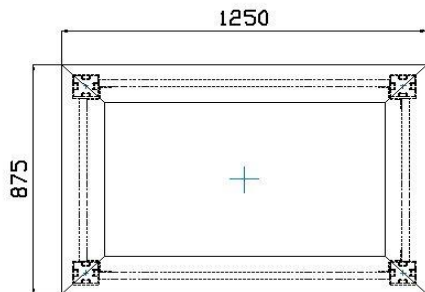

## Blumentröge

Serie Ronca

Art-Nr.: **HB-RoAR-1200875800**

### Abmessungen

Außenmaße:	Breite:	1.250 mm	Tiefe:	875 mm
Sockelmaße:	Breite:	1.175 mm	Tiefe:	800 mm
Innenmaße:	Breite:	1.080 mm	Tiefe:	705 mm
Seitenhöhe:		782 mm		
Füllmenge 4. Schicht (Gartenerde) bei 20cm		212 ltr.		
Füllhöhe:				

### Produktmerkmale

**Rahmenträger** Vierkantrohr 90 x 90mm

**Seitenbretter** Hohlkammerprofil 145 x 25mm

**Aufsatzrahmen** Hohlkammerprofil 145 x 20mm verklebt

**Verarbeitung** Seitenbretter mittels Winkelprofil an Rahmenträger verschraubt