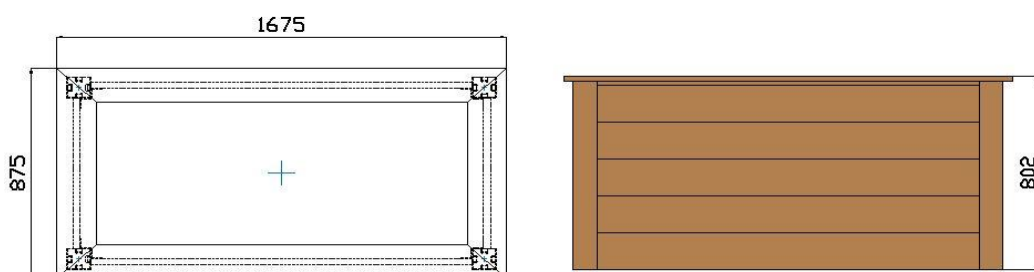

Blumentröge

Serie Ronca

Art-Nr.: **HB-RoAR-1600875800**

Abmessungen

Außenmaße:	Breite:	1.675 mm	Tiefe:	875 mm
Sockelmaße:	Breite:	1.600 mm	Tiefe:	800 mm
Innenmaße:	Breite:	1.505 mm	Tiefe:	705 mm
Seitenhöhe:		708 mm		
Gesamthöhe incl. Rahmen:		802 mm		
Füllmenge 4. Schicht (Gartenerde) bei 20cm		212 ltr.		

Produktmerkmale

Rahmenträger	Vierkantröhr 90 x 90mm
Seitenbretter	Hohlkammerprofil 145 x 25mm
Aufsatzrahmen	Hohlkammerprofil 145 x 20mm verklebt
Verarbeitung	Seitenbretter mittels Winkelprofil an Rahmenträger verschraubt
Oberflächen und Farben	gebürstet oder geschliffen alle RAL- Töne lieferbar bei lasierter Oberfläche zusätzlich mit Schutzlack versiegelt
Gewicht	68 kg