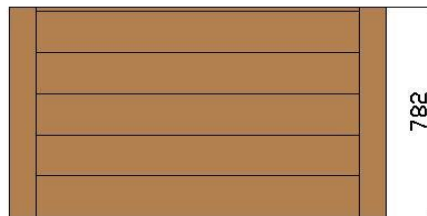

Blumentröge

Serie Ronca

Art-Nr.: HB-Ro-1200875800

Abmessungen

Außenmaße:	Breite:	1.175 mm	Tiefe:	800 mm
Sockelmaße:	Breite:	1.175 mm	Tiefe:	800 mm
Innenmaße:	Breite:	1.080 mm	Tiefe:	705 mm
Seitenhöhe:		782 mm		
Füllmenge 4. Schicht (Gartenerde) bei 20cm	212 ltr.			
Füllhöhe:				

Produktmerkmale

Rahmenträger Vierkantrohr 90 x 90mm

Seitenbretter Hohlkammerprofil 145 x 25mm

Aufsatzrahmen keiner

Verarbeitung Seitenbretter mittels Winkelprofil an Rahmenträger verschraubt

Oberflächen und Farbe gebürstet oder geschliffen
alle RAL- Töne lieferbar
bei lasierter Oberfläche zusätzlich mit Schutzlack versiegelt

Gewicht 60 kg