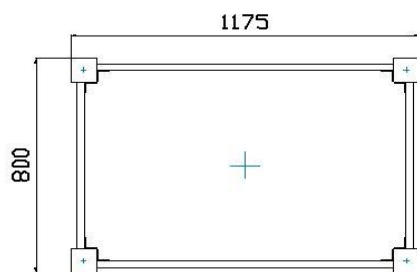

Blumentröge

Serie Ronca

Art-Nr.: HB-Ro-1200875800

Abmessungen

Außenmaße:	Breite:	1.175 mm	Tiefe:	800 mm
Sockelmaße:	Breite:	1.175 mm	Tiefe:	800 mm
Innenmaße:	Breite:	1.080 mm	Tiefe:	705 mm
Seitenhöhe:		782 mm		
Füllmenge 4. Schicht (Gartenerde) bei 20cm	212 ltr.			
Füllhöhe:				

Produktmerkmale

Rahmenträger Vierkantrohr 90 x 90mm

Seitenbretter Hohlkammerprofil 145 x 25mm

Aufsatzrahmen keiner

Verarbeitung Seitenbretter mittels Winkelprofil an Rahmenträger verschraubt

Oberflächen und Farbe gebürstet oder geschliffen
alle RAL- Töne lieferbar
bei lasierter Oberfläche zusätzlich mit Schutzlack versiegelt

Gewicht 60 kg