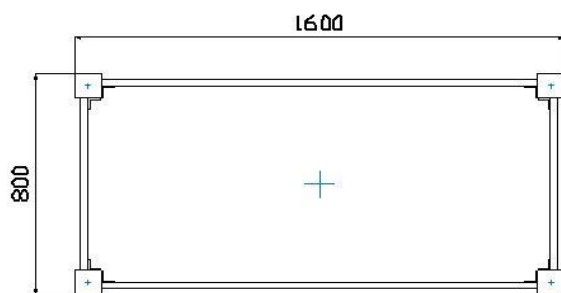

## Blumentröge

Serie Ronca

Art-Nr.: HB-Ro-1600875800

### Abmessungen

Außenmaße:	Breite:	1.600 mm	Tiefe:	800 mm
Sockelmaße:	Breite:	1.600 mm	Tiefe:	800 mm
Innenmaße:	Breite:	1.505 mm	Tiefe:	705 mm
Seitenhöhe:		782 mm		
Füllmenge 4. Schicht (Gartenerde) bei 20cm	212 ltr.			
Füllhöhe:				

### Produktmerkmale

**Rahmenträger** Vierkantrohr 90 x 90mm

**Seitenbretter** Hohlkammerprofil 145 x 25mm

**Aufsatzrahmen** keiner

**Verarbeitung** Seitenbretter mittels Winkelprofil an Rahmenträger verschraubt