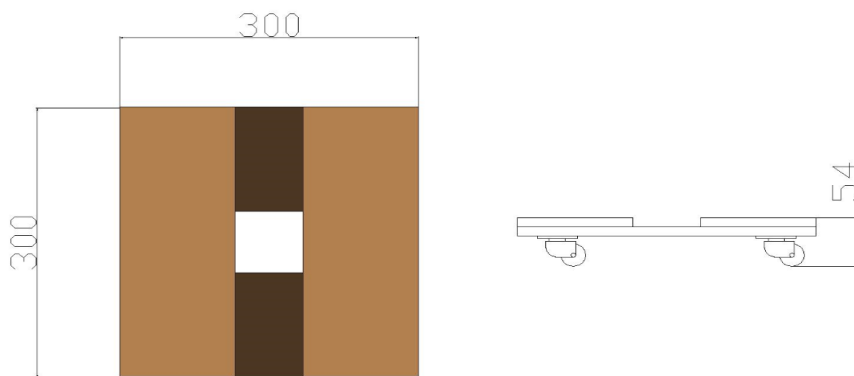

Pflanzroller Serie Corda

Produktmerkmale

Auflagefläche	2 St. Hohlkammerplatte 115 x 10mm		
Trägerprofil	2 St. Hohlkammerplatte 115 x 10mm		
Rollen/Räder	Rad- Durchmesser: 25 mm Rad- Breite: 14 mm		
Tragfähigkeit je Rolle	15 kg		
Tragfähigkeit gesamt	60 kg		
Verarbeitung	HKP miteinander verklebt		
Oberflächen und Farben	gebürstet oder geschliffen alle RAL- Töne lieferbar bei lasierter Oberfläche zusätzlich mit Schutzlack versiegelt		
Abmessungen	Breite: 300 mm	Länge: 300 mm	Höhe: 54 mm
Gewicht	1,3 kg		