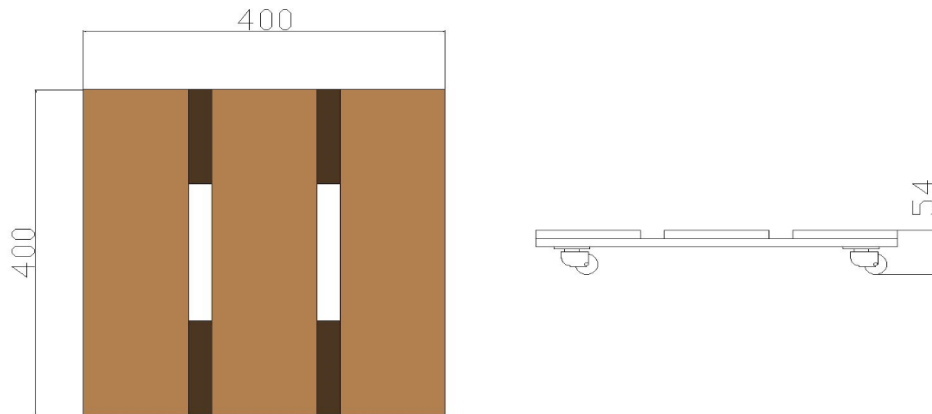

Pflanzroller Serie Corda

Produktmerkmale

Auflagefläche	3 St. Hohlkammerplatte 115 x 10mm		
Trägerprofil	2 St. Hohlkammerplatte 115 x 10mm		
Rollen/Räder	Rad- Durchmesser: 25 mm Rad- Breite: 14 mm		
Tragfähigkeit je Rolle	15 kg		
Tragfähigkeit gesamt	60 kg		
Verarbeitung	HKP miteinander verklebt		
Oberflächen und Farben	gebürstet oder geschliffen alle RAL- Töne lieferbar bei lasierter Oberfläche zusätzlich mit Schutzlack versiegelt		
Abmessungen	Breite: 400 mm	Länge: 400 mm	Höhe: 54 mm
Gewicht	2,1 kg		