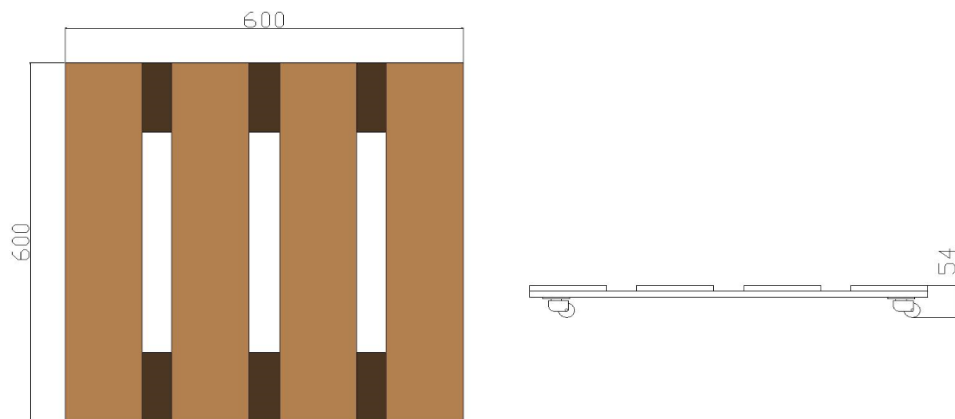

Pflanzroller Serie Corda

Produktmerkmale

Auflagefläche	4 St. Hohlkammerplatte 115 x 10mm		
Trägerprofil	2 St. Hohlkammerplatte 115 x 10mm		
Rollen/Räder	Rad- Durchmesser: 25 mm Rad- Breite: 14 mm		
Tragfähigkeit je Rolle	15 kg		
Tragfähigkeit gesamt	60 kg		
Verarbeitung	HKP miteinander verklebt		
Oberflächen und Farben	gebürstet oder geschliffen alle RAL- Töne lieferbar bei lasierter Oberfläche zusätzlich mit Schutzlack versiegelt		
Abmessungen	Breite: 600 mm	Länge: 600 mm	Höhe: 54 mm
Gewicht	3,6 kg		